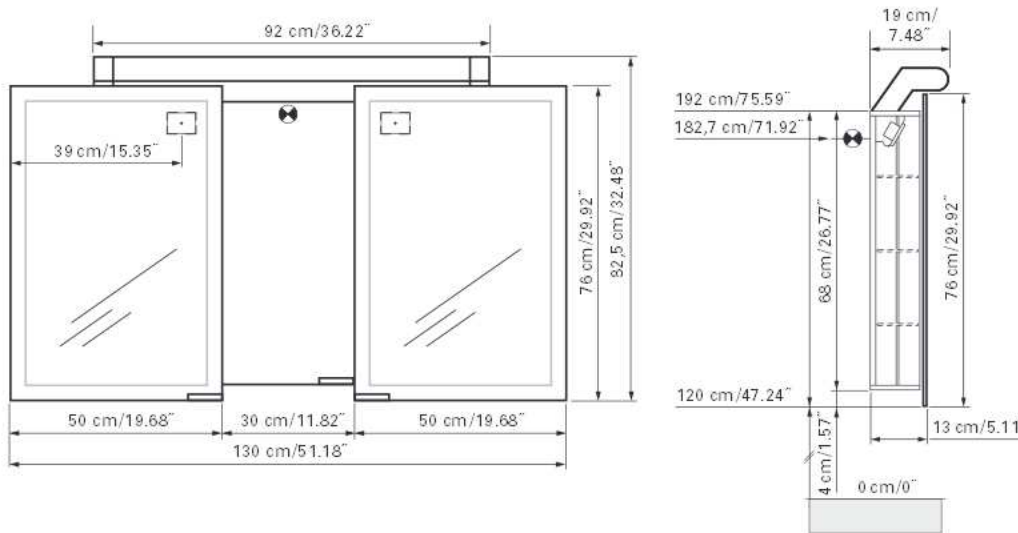

axara

SIDLER

Edition
Edition

08-2011

Mirror cabinet
Armoire de toilette

AX 3/130/L FL

SIDLER No.: 1'113'000 anodized / anodisé
1'113'005 white / blanche

SIDLER International Ltd.
Made in Switzerland
#205-2999 Underhill Avenue, Burnaby, BC V5A 3C2, Canada
www.sidler-international.com

Installation support
Support de montage

Fastening hole below
Trous de fixation en bas

Aluminium case
2 fluorescent lamps T5 21 watt
self-ballasted lamp
2 sockets
3 adjustable glass trays per shelf
1 cosmetic box, 1 cosmetic mirror

The dimensions in centimetres/inches go with the reservation of the factory tolerance, later modifications if necessary as well as further possibilities of installation. The responsibility for consequences of incorrect and incomplete dimensions is out of question.

Les dimensions en centimètre/inches s'entendent sous réserve des tolérances d'usine, d'éventuelles modifications ultérieures, de même que de nouvelles possibilités de montage. La responsabilité ne peut être engagée en cas de cotes manquantes ou erronées.